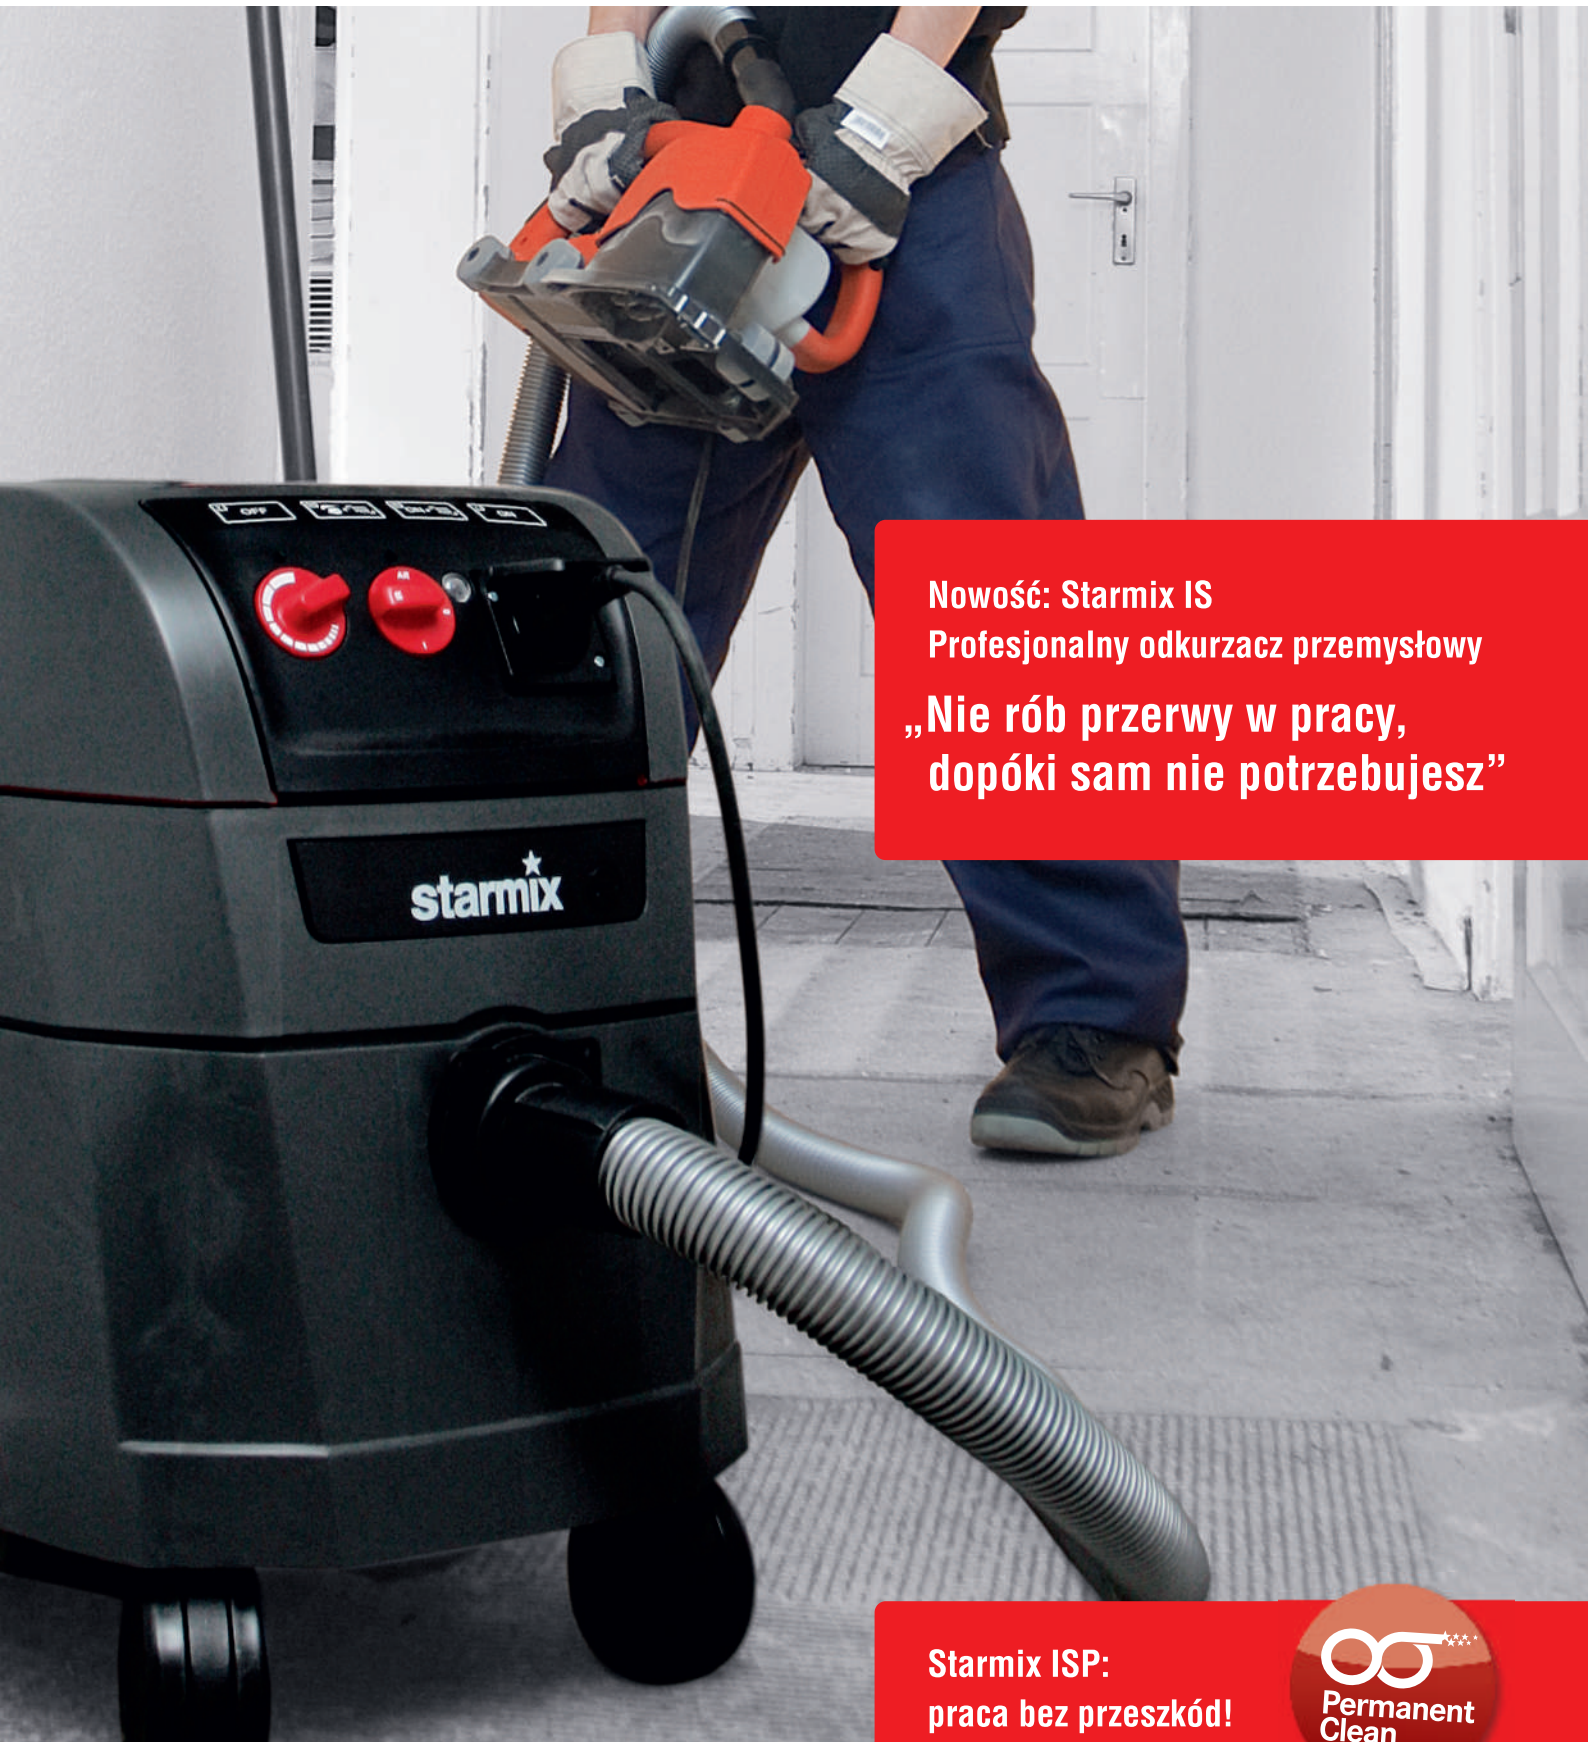

starmix

Nowość: Starmix IS
Profesjonalny odkurzacz przemysłowy
„Nie rób przerwy w pracy,
dopóki sam nie potrzebujesz”

Starmix ISP:
praca bez przeszkód!

**Permanent
Clean**

Jakość STARMIX
Produkcja w Niemczech